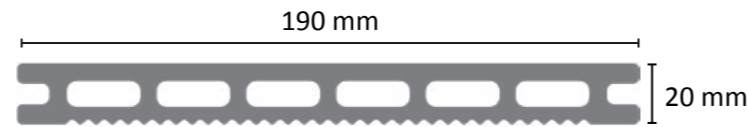

Deska tarasowa KOVALEX | 20 x 190 mm | KOMOROWA
drobno ryflowana + struktura drewna | szeroka XL

NOWOŚĆ

Steingrau

NOWOŚĆ

Graubraun

KOLOR	DŁUGOŚĆ	KOD PRODUKTU	CENA NETTO [mb]	CENA NETTO [m ²]
steingrau	3,00 m	75784	55,90 zł	286,66 zł
	4,00 m	75794		
	5,00 m	75804		
	6,00 m	75814		
graubraun	3,00 m	75835		
	4,00 m	75845		
	5,00 m	75855		
	6,00 m	75865		