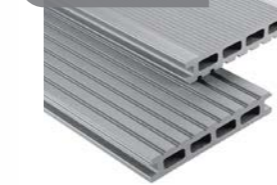

Deska tarasowa KOVALEX | 20 x 190 mm | KOMOROWA
drobno ryflowana + struktura drewna | szeroka XL

NOWOŚĆ

Steingrau

NOWOŚĆ

Graubraun

KOLOR	DŁUGOŚĆ	KOD PRODUKTU	CENA NETTO [mb]	CENA NETTO [m ²]
steingrau	3,00 m	75784	55,90 zł	286,66 zł
	4,00 m	75794		
	5,00 m	75804		
	6,00 m	75814		
graubraun	3,00 m	75835		
	4,00 m	75845		
	5,00 m	75855		
	6,00 m	75865		

Deska tarasowa KOVALEX | 26 x 145 mm | KOMOROWA
dwustronnie ryflowana, powierzchnia delikatnie matowiona

Graubraun

Grau

Schokobraun

Braun

KOLOR	DŁUGOŚĆ	KOD PRODUKTU	CENA NETTO [mb]	CENA NETTO [m ²]
graubraun	3,00 m	72223	42,90 zł	286,00 zł
	4,00 m	72224		
	5,00 m	72225		
	6,00 m	72226		
grau	3,00 m	72215		
	4,00 m	72216		
	5,00 m	72217		
	6,00 m	72218		
schokobraun	3,00 m	72211		
	4,00 m	72212		
	5,00 m	72214		
	6,00 m	72213		
braun	3,00 m	72219		
	4,00 m	72220		
	5,00 m	72221		
	6,00 m	72222		