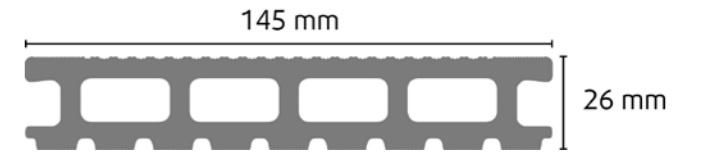

Deska tarasowa KOVALEX | 20 x 190 mm | KOMOROWA
drobno ryflowana + struktura drewna | szeroka XL

NOWOŚĆ

Steingrau

NOWOŚĆ

Graubraun

KOLOR	DŁUGOŚĆ	KOD PRODUKTU	CENA NETTO [mb]	CENA NETTO [m ²]
steingrau	3,00 m	75784	55,90 zł	286,66 zł
	4,00 m	75794		
	5,00 m	75804		
	6,00 m	75814		
graubraun	3,00 m	75835		
	4,00 m	75845		
	5,00 m	75855		
	6,00 m	75865		

Deska tarasowa KOVALEX | 26 x 145 mm | KOMOROWA
dwustronnie ryflowana, powierzchnia delikatnie matowiona

Graubraun

Grau

Schokobraun

Braun

KOLOR	DŁUGOŚĆ	KOD PRODUKTU	CENA NETTO [mb]	CENA NETTO [m ²]
graubraun	3,00 m	72223	42,90 zł	286,00 zł
	4,00 m	72224		
	5,00 m	72225		
	6,00 m	72226		
grau	3,00 m	72215		
	4,00 m	72216		
	5,00 m	72217		
	6,00 m	72218		
schokobraun	3,00 m	72211		
	4,00 m	72212		
	5,00 m	72214		
	6,00 m	72213		
braun	3,00 m	72219		
	4,00 m	72220		
	5,00 m	72221		
	6,00 m	72222		