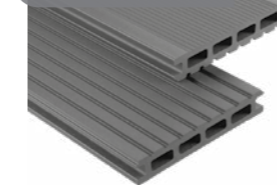

Deska tarasowa KOVALEX | 20 x 190 mm | KOMOROWA
drobno ryflowana + struktura drewna | szeroka XL

NOWOŚĆ

Steingrau

NOWOŚĆ

Graubraun

KOLOR	DŁUGOŚĆ	KOD PRODUKTU	CENA NETTO [mb]	CENA NETTO [m ²]
steingrau	3,00 m	75784	55,90 zł	286,66 zł
	4,00 m	75794		
	5,00 m	75804		
	6,00 m	75814		
graubraun	3,00 m	75835		
	4,00 m	75845		
	5,00 m	75855		
	6,00 m	75865		

Deska tarasowa KOVALEX | 26 x 145 mm | KOMOROWA
dwustronnie ryflowana, powierzchnia delikatnie matowiona

Graubraun

Grau

Schokobraun

Braun

KOLOR	DŁUGOŚĆ	KOD PRODUKTU	CENA NETTO [mb]	CENA NETTO [m ²]
graubraun	3,00 m	72223	42,90 zł	286,00 zł
	4,00 m	72224		
	5,00 m	72225		
	6,00 m	72226		
grau	3,00 m	72215		
	4,00 m	72216		
	5,00 m	72217		
	6,00 m	72218		
schokobraun	3,00 m	72211		
	4,00 m	72212		
	5,00 m	72214		
	6,00 m	72213		
braun	3,00 m	72219		
	4,00 m	72220		
	5,00 m	72221		
	6,00 m	72222		