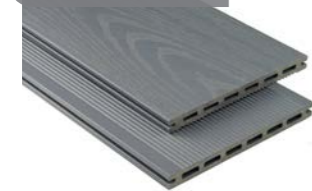

Deska tarasowa KOVALEX | 20 x 190 mm | KOMOROWA
drobno ryflowana + struktura drewna | szeroka XL

NOWOŚĆ

Steingrau

NOWOŚĆ

Graubraun

KOLOR	DŁUGOŚĆ	KOD PRODUKTU	CENA NETTO [mb]	CENA NETTO [m ²]
steingrau	3,00 m	75784	55,90 zł	286,66 zł
	4,00 m	75794		
	5,00 m	75804		
	6,00 m	75814		
graubraun	3,00 m	75835		
	4,00 m	75845		
	5,00 m	75855		
	6,00 m	75865		