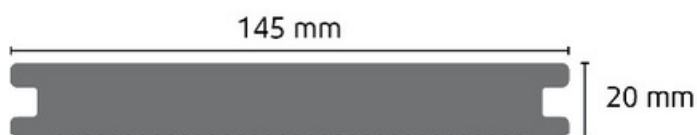

Deska tarasowa KOVALEX | 20 x 145 mm | LITA
drobno ryflowana + struktura drewna, matowiona

KOLOR	DŁUGOŚĆ	KOD PRODUKTU	CENA NETTO [mb]	CENA NETTO [m²]
graubraun	1,00 - 6,00 m	KO2205	59,90 zł	399,93 zł
grau	1,00 - 6,00 m	KO2202		
schokobraun	1,00 - 6,00 m	KO2203		
khaki	1,00 - 6,00 m	KO2216		
schwarzpappel	1,00 - 6,00 m	KO2211		
kastanie	1,00 - 6,00 m	KO2212		
samtesche	1,00 - 6,00 m	KO2209		
	4,00 m*	78331		
räuchereiche	1,00 - 6,00 m	KO3213		
	4,00 m*	78332		
walnuss	1,00 - 6,00 m	KO2209		
	4,00 m*	72355		

*długość dostępna na magazynie centralnym w Polsce