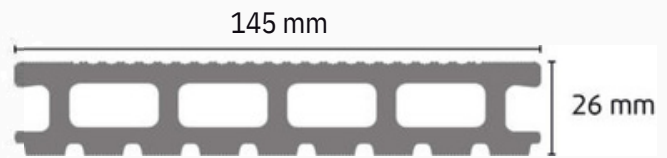

\*długość dostępna na magazynie centralnym w Polsce

**Deska tarasowa KOVALEX | 18 x 260 mm | LITA**  
 drobno ryflowana + gładka | szeroka Xtra

KOLOR	DŁUGOŚĆ	KOD PRODUKTU	CENA NETTO [mb]	CENA NETTO [m <sup>2</sup> ]
steingrau	1,00 - 6,00 m	KO2511	123,25 zł	465,09 zł

Deska tarasowa KOVALEX I 26 x 145 mm I KOMOROWA  
dwustronnieryflowana, powierzchnia delikatnie matowiona

KOLOR	DŁUGOŚĆ	KODPRODUKTU	CENA NETTO [mb]	CENA NETTO [m <sup>2</sup> ]
braun	1,00 -6,00 m	KO2001	42,90zł	286,00zł
	4,00 m*	72220		
grau	1,00-6,00m	KO2002		
	4,00 m*	72216		
	1,00-6,00m	KO2004		
schokobraun				
graubraun	1,00-6,00m	KO2005		