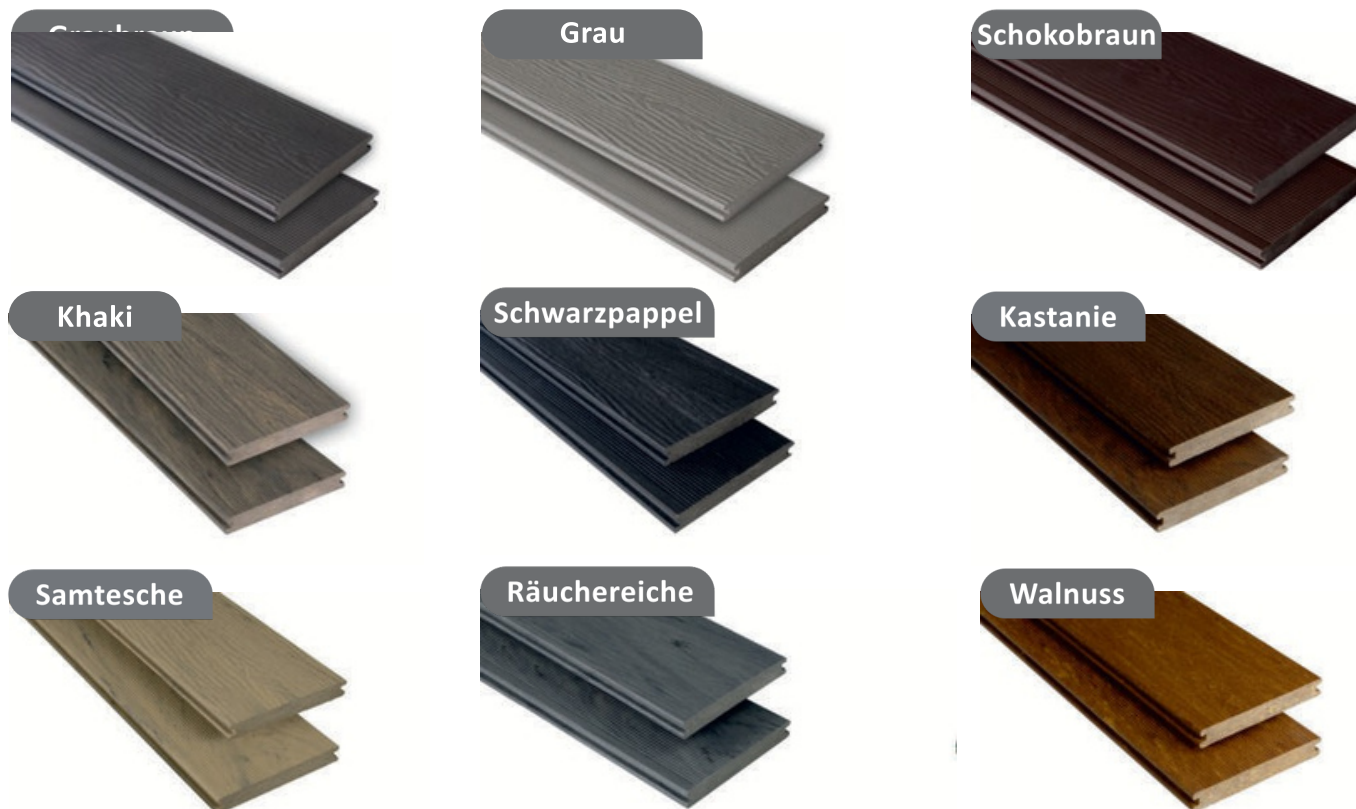

Deska tarasowa KOVALEX | 20 x 145 mm | LITA
drobno ryflowana + struktura drewna, matowiona

KOLOR	DŁUGOŚĆ	KOD PRODUKTU	CENA NETTO [mb]	CENA NETTO [m²]
graubraun	1,00 - 6,00 m	KO2205	59,90 zł	399,93 zł
grau	1,00 - 6,00 m	KO2202		
schokobraun	1,00 - 6,00 m	KO2203		
khaki	1,00 - 6,00 m	KO2216		
schwarzpappel	1,00 - 6,00 m	KO2211		
kastanie	1,00 - 6,00 m	KO2212		
samtesche	1,00 - 6,00 m	KO2209		
	4,00 m*	78331		
räuchereiche	1,00 - 6,00 m	KO3213		
	4,00 m*	78332		
walnuss	1,00 - 6,00 m	KO2209		
	4,00 m*	72355		

*długość dostępna na magazynie centralnym w Polsce