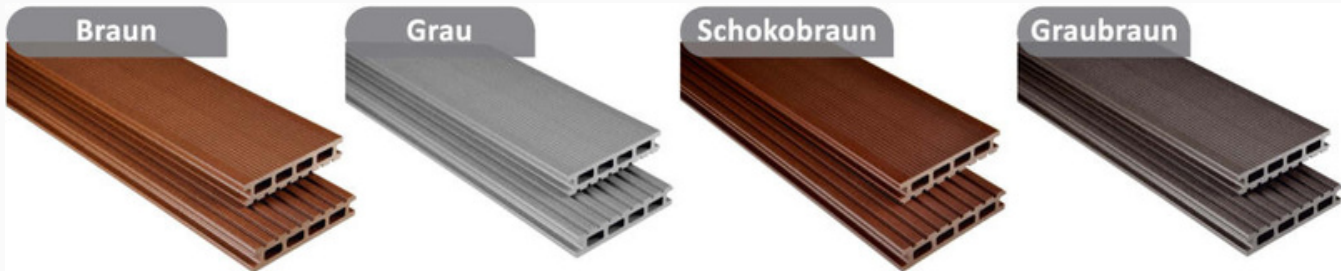

Deska tarasowa KOVALEX I 26 x 145 mm I KOMOROWA
dwustronnieryflowana, powierzchnia delikatnie matowiona

KOLOR	DŁUGOŚĆ	KODPRODUKTU	CENA NETTO [mb]	CENA NETTO [m²]
braun	1,00 -6,00 m	KO2001	42,90zł	286,00zł
	4,00 m*	72220		
grau	1,00-6,00m	KO2002		
	4,00 m*	72216		
	1,00-6,00m	KO2004		
schokobraun				
graubraun	1,00-6,00m	KO2005		

*długość dostępna na magazynie centralnym w Polsce